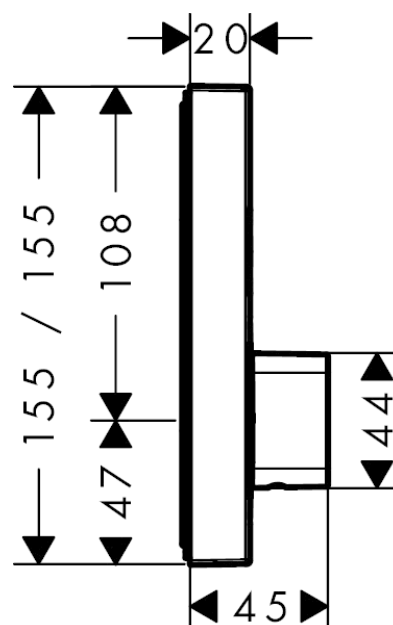

Mjerna skica